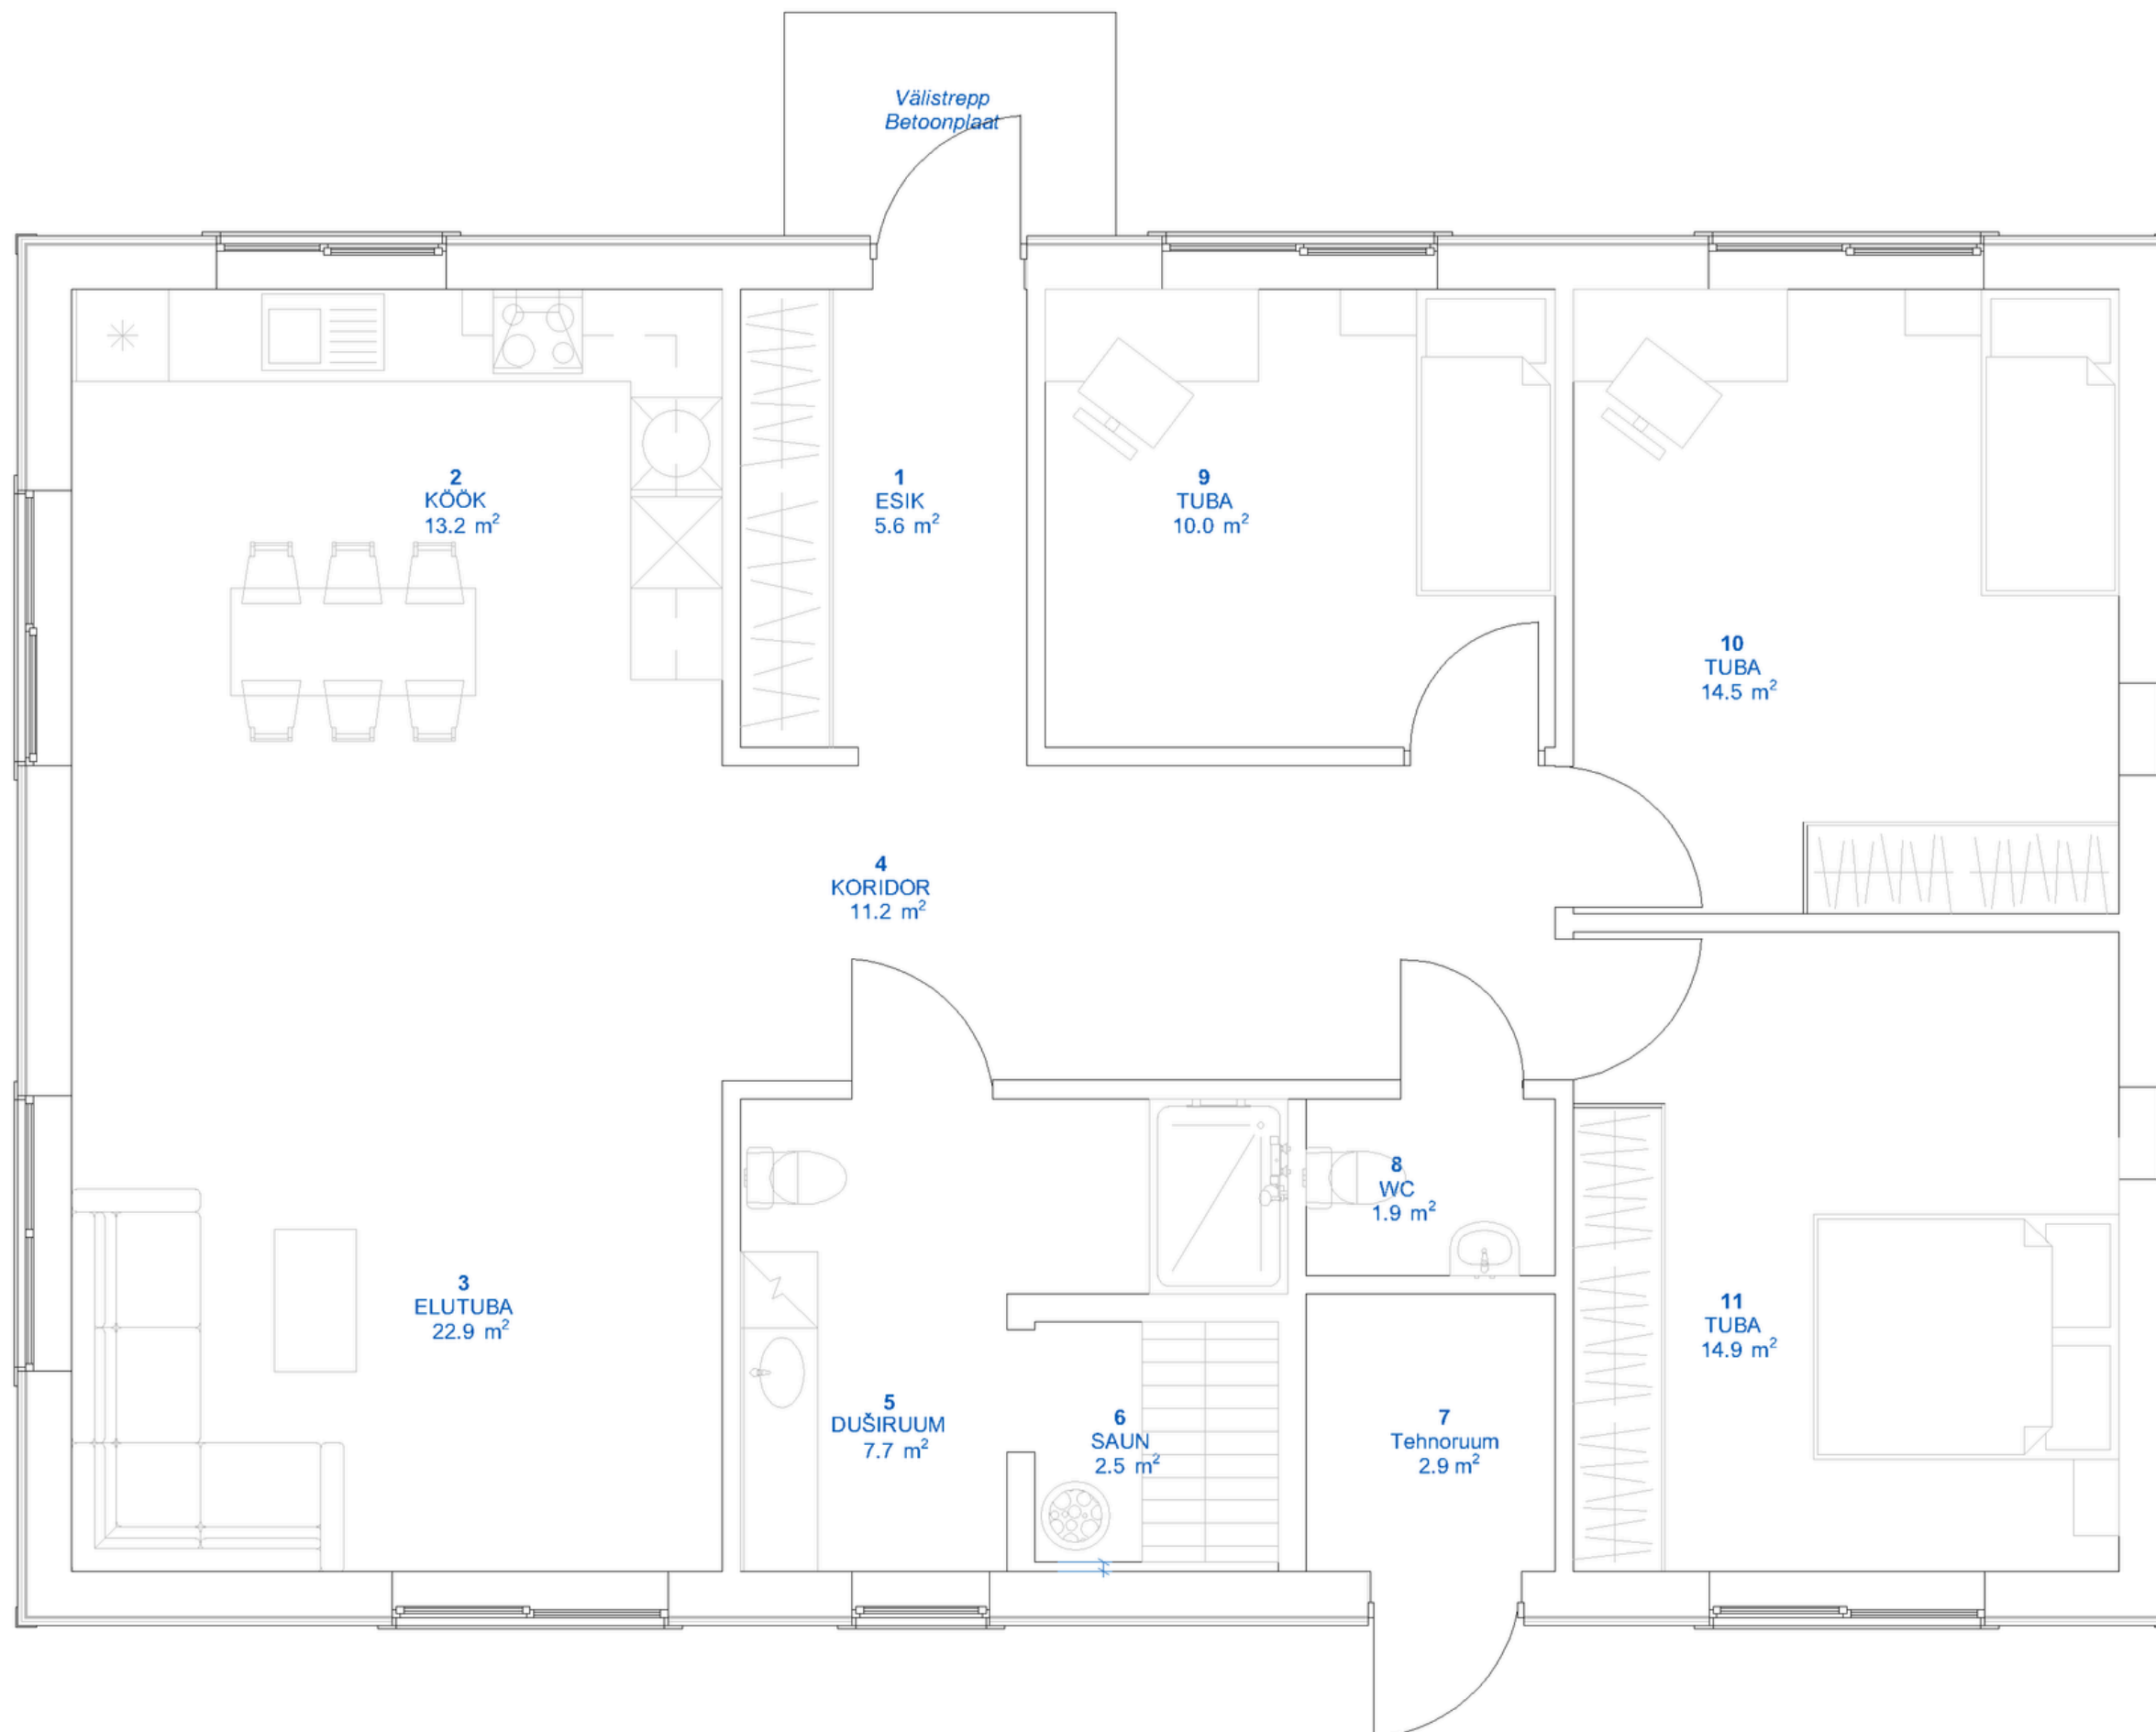

# ВИРУ

ЖИЛАЯ ПЛОЩАДЬ  
**107 m<sup>2</sup>**

ЭТАЖЕЙ  
**1**

КОМНАТ  
**4**